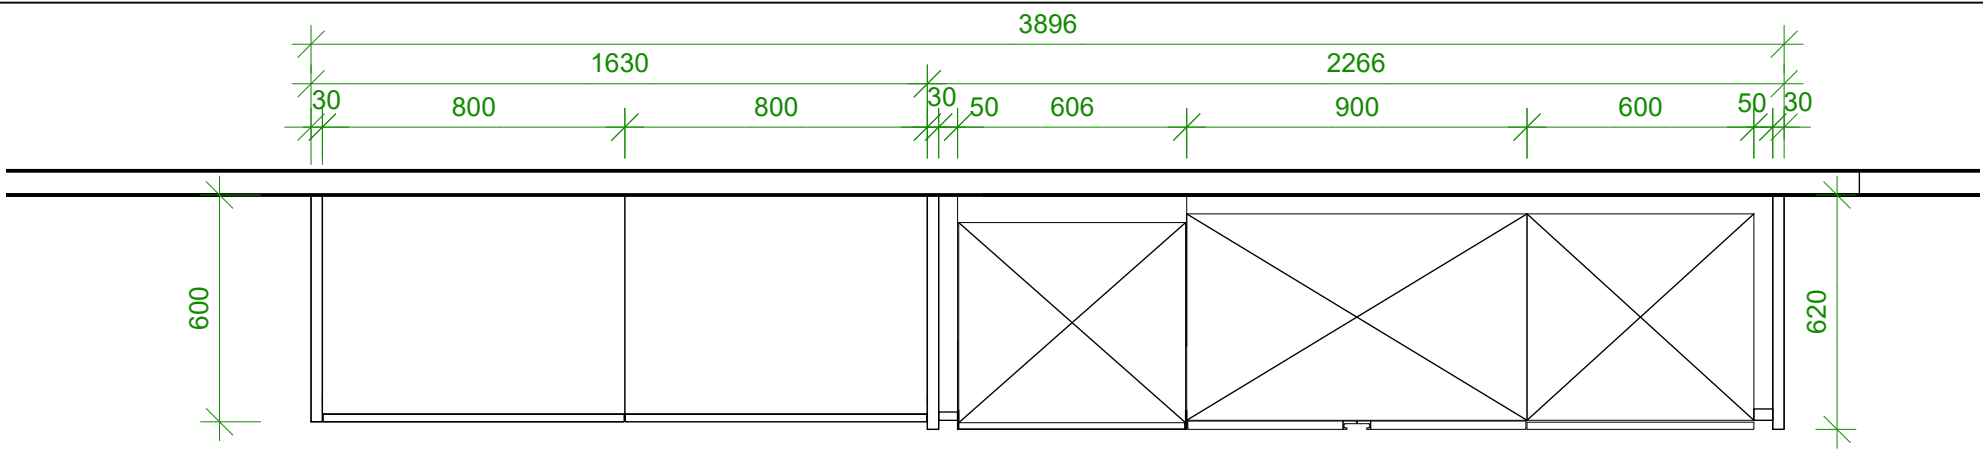

A

B

Grundriss Elemente

C

A

B

Grundriss Abdeckung

C