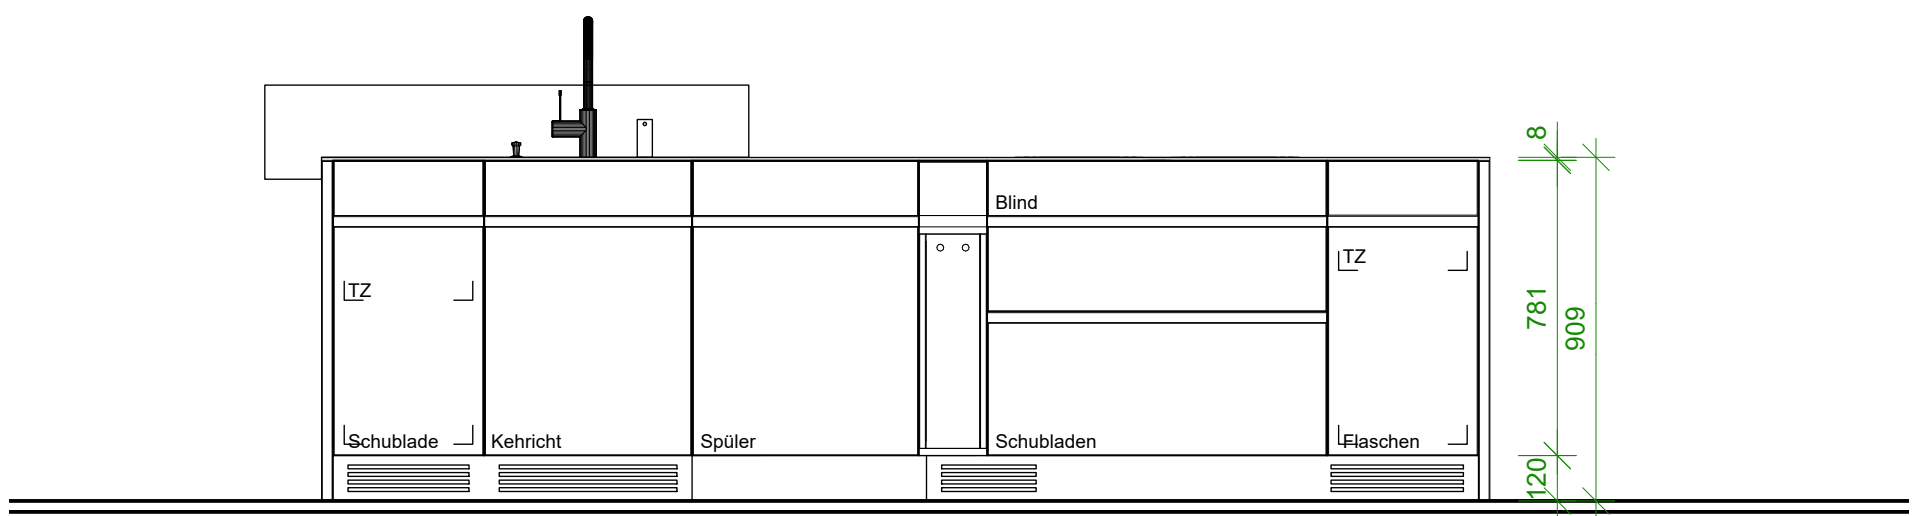

Ansicht A

Ansicht B

LUGINBÜHL AG DIEMTIGTAL

Schreinerei - Küchenbau Diemtigalstrasse 94 3753 Oey Tel. 033 681 11 81 Fax 033 681 23 10

KUNDE: Luginbühl AG Diemtigal
Diemtigalstrasse 94, CH-3753 Oey

PROJEKT: BEA 2014 / Ausstellung LuAG

AUFTRAG: 14.0050 / 2
Küche BEA 14, Luginbühl AG

Gez.: RF
Mst.: 1:20

Datum: 28.02.2014
Rev.: 10.08.2022

Ansicht C

 **LUGINBÜHL AG DIEMTIGTAL**

Schreinerei - Küchenbau Diemtigtalstrasse 94 3753 Oey Tel. 033 681 11 81 Fax 033 681 23 10