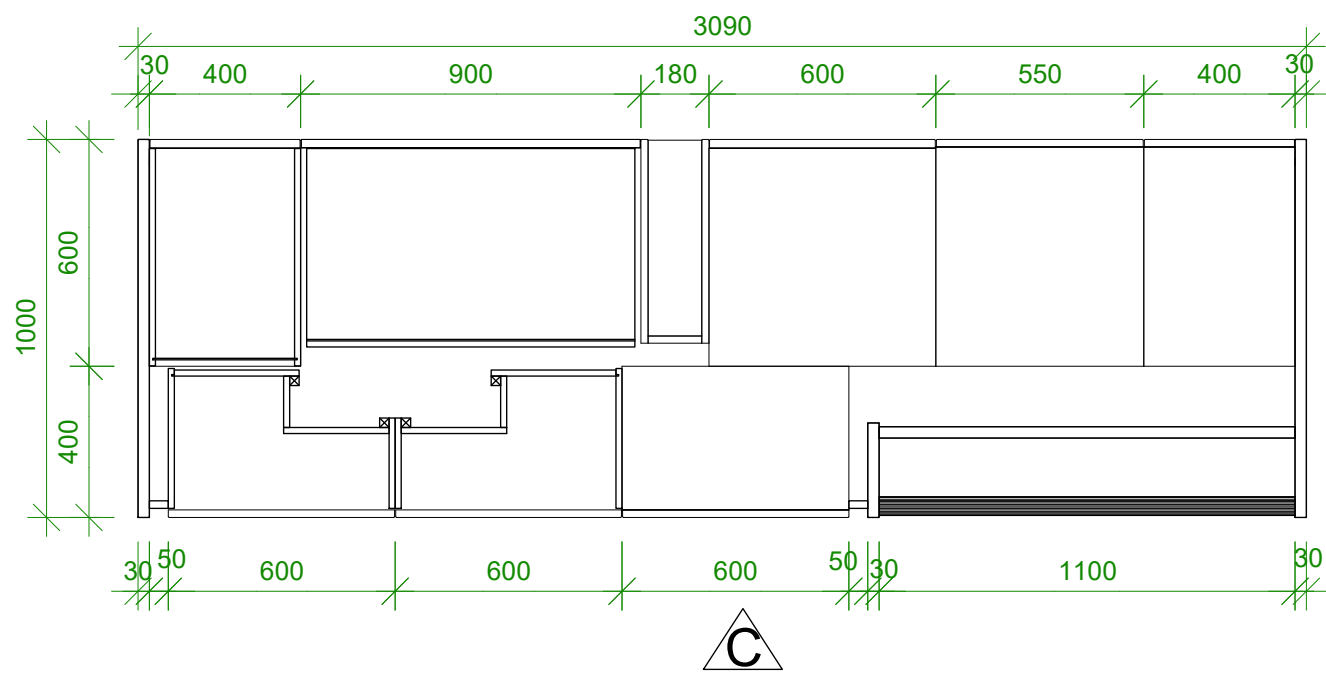

Grundriss Elemente

C