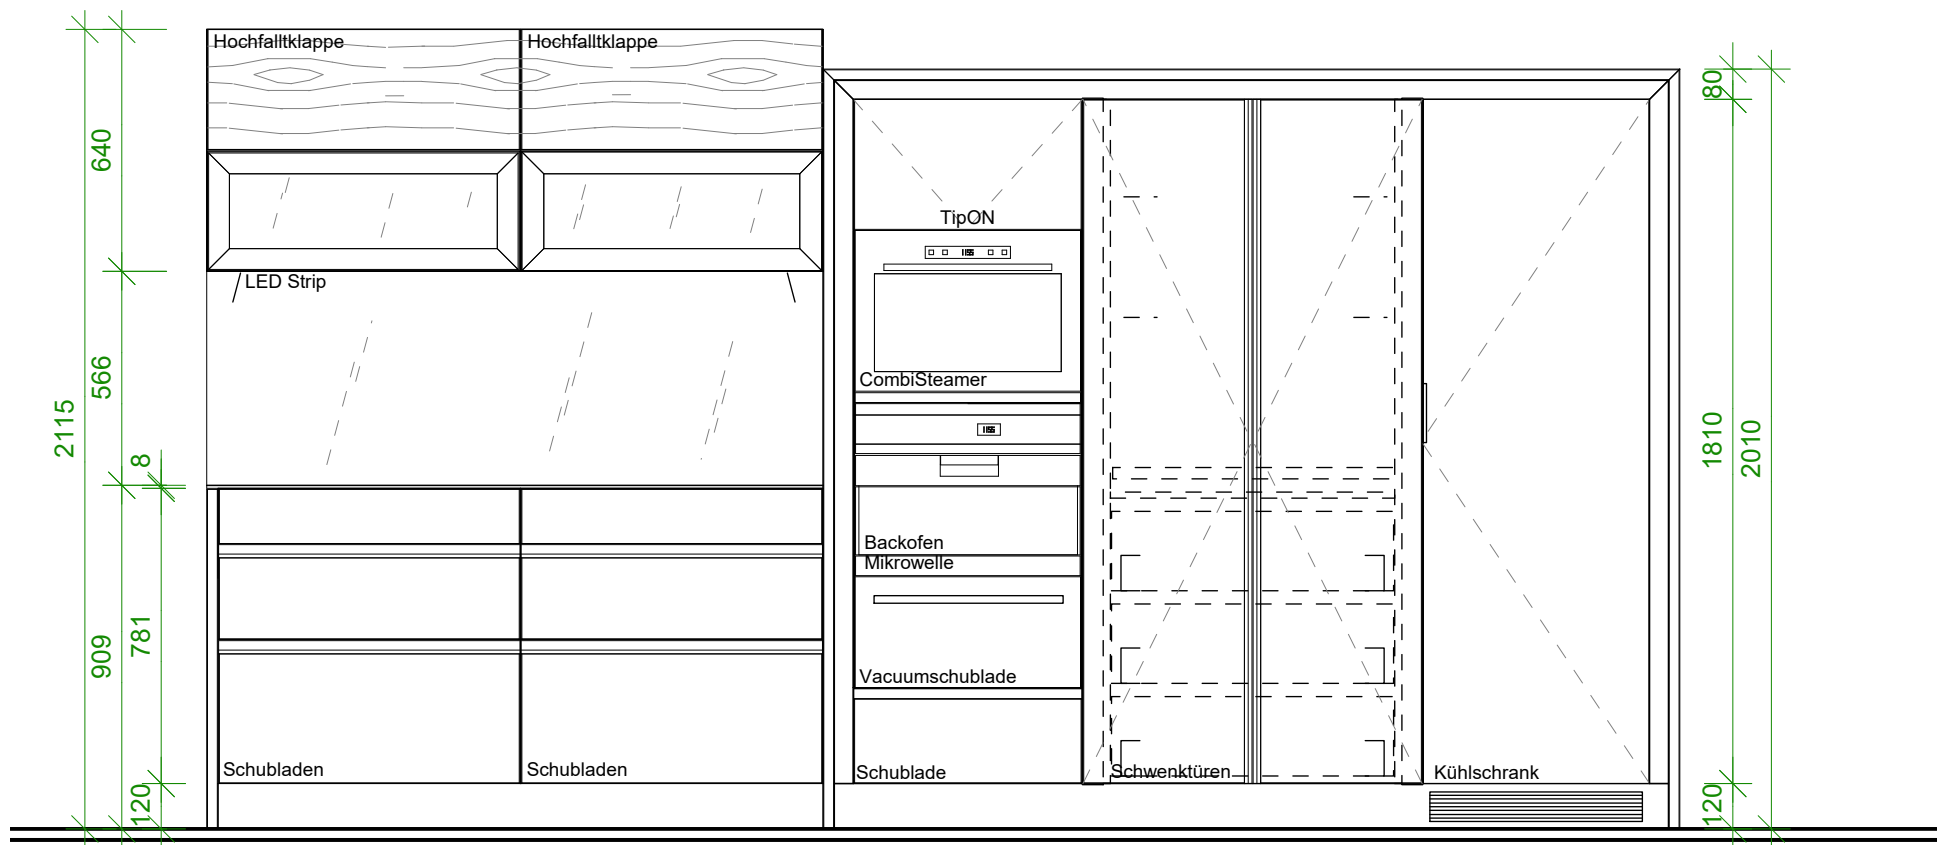

Ansicht A

Ansicht B

LUGINBÜHL AG DIEMTIGTAL

Schreinerei - Küchenbau Diemtigalstrasse 94 3753 Oey Tel. 033 681 11 81 Fax 033 681 23 10

KUNDE: Luginbühl AG Diemtigal
Diemtigalstrasse 94, CH-3753 Oey

PROJEKT: BEA 2014 / Ausstellung LuAG

AUFTRAG: 14.0050 / 2
Küche BEA 14, Luginbühl AG

Gez.: RF
Mst.: 1:20

Datum: 28.02.2014
Rev.: 10.08.2022

Ansicht C

 **LUGINBÜHL AG DIEMTIGTAL**

Schreinerei - Küchenbau Diemtigtalstrasse 94 3753 Oey Tel. 033 681 11 81 Fax 033 681 23 10