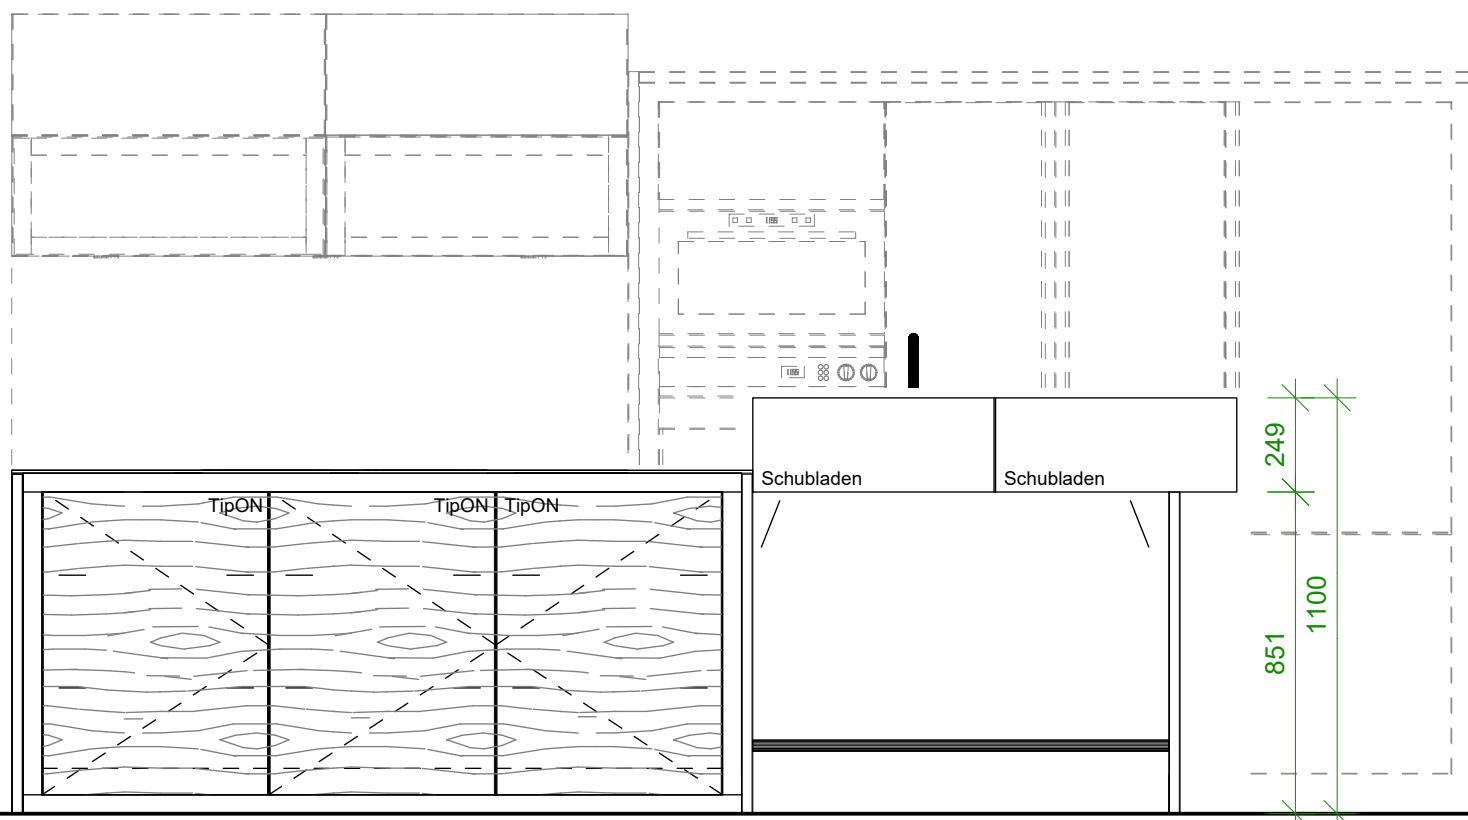

Ansicht A

Ansicht B

LUGINBÜHL AG DIEMTIGTAL

Schreinerei - Küchenbau Diemtigalstrasse 94 3753 Oey Tel. 033 681 11 81 Fax 033 681 23 10

KUNDE: Luginbühl AG Diemtigal
Diemtigalstrasse 94, CH-3753 Oey

PROJEKT: BEA 2014 / Ausstellung LuAG

AUFTRAG: 14.0050 / 2
Küche BEA 14, Luginbühl AG

Gez.: RF
Mst.: 1:20

Datum: 28.02.2014
Rev.: 10.08.2022

Ansicht C

 **LUGINBÜHL AG DIEMTIGTAL**

Schreinerei - Küchenbau Diemtigtalstrasse 94 3753 Oey Tel. 033 681 11 81 Fax 033 681 23 10