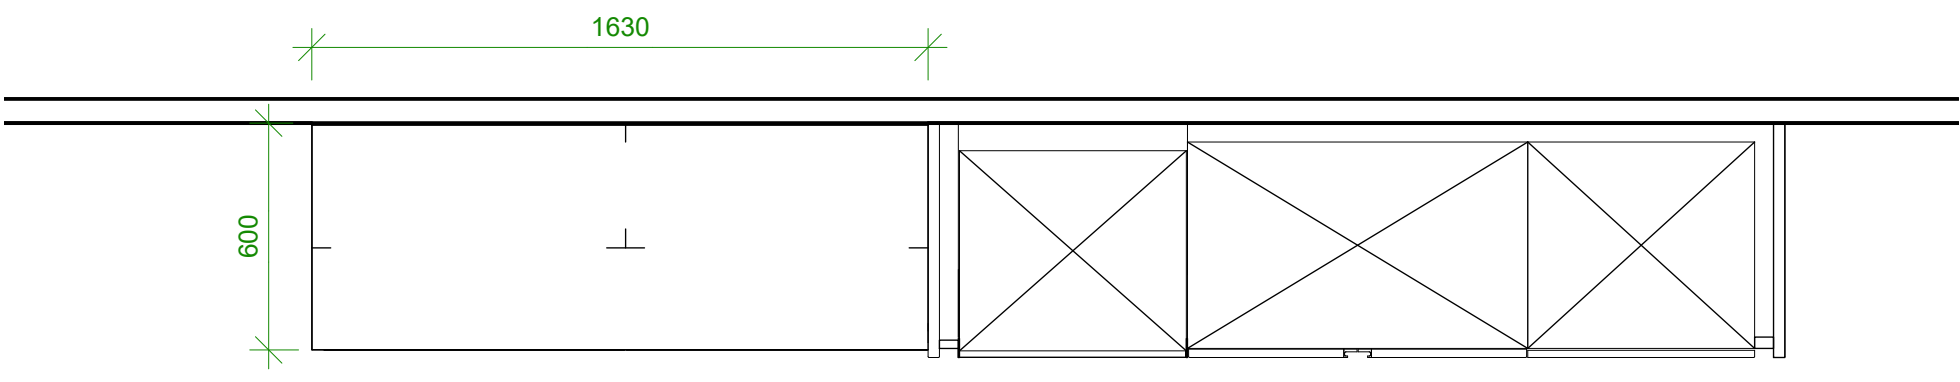

KUNDE: Luginbühl AG Diemtigtal
Diemtigtalstrasse 94, CH-3753 Oey

PROJEKT: BEA 2014 / Ausstellung LuAG

AUFTRAG: 14.0050 / 2
Küche BEA 14, Luginbühl AG

Gez.: RF
Mst.: 1:20

Datum: 28.02.2014
Rev.: 10.08.2022

A

B

Grundriss Elemente

C

A

B

Grundriss Abdeckung

C